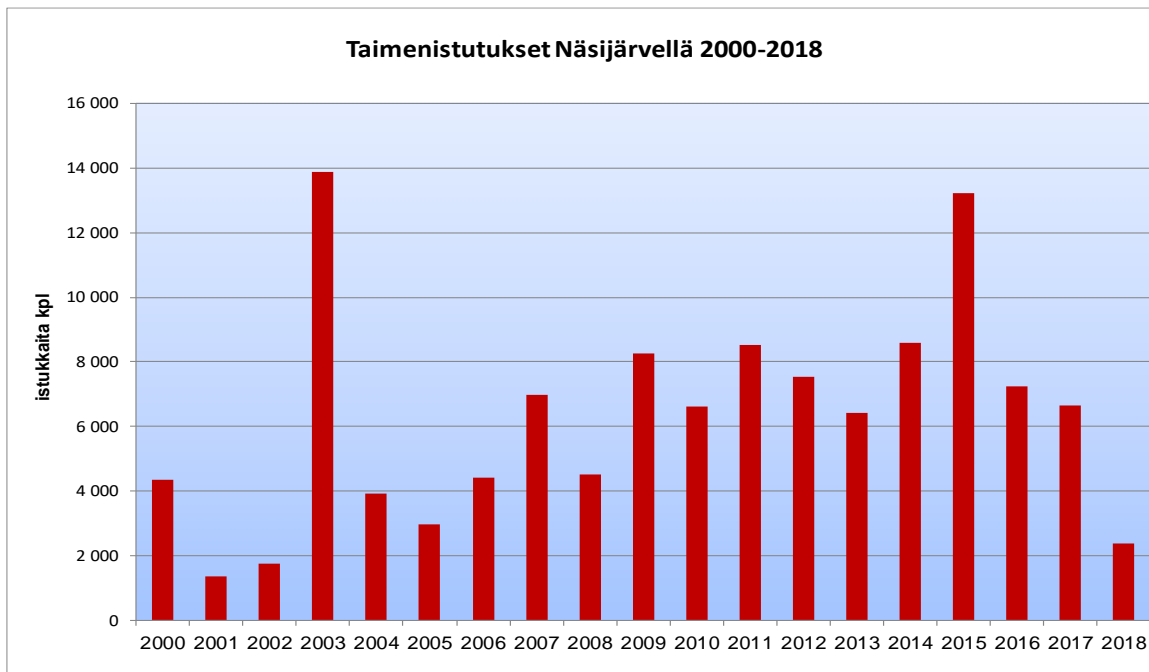

Näsijärven istutukset 2000-luvulla

Näsijärven istutukset on esitetty koko järveä kattavina, koska eri selkälueille tehdyt istutukset eivät luotettavasti näy istutustilastoissa. Tärkeimmät istutuslajit ovat nykyisin siika, taimen, järvilohi ja kuha.

Siikaistutukset ovat vähentyneet viimeisen kymmenen vuoden aikana yli puoleen ollen vuonna 2018 n. 50 000 kpl. Vähennyksen syitä ovat mm. pienentyneet omistajakorvaukset sekä siirtyminen taimenistuksiin.

Taimenta (myös järvilohia) on istutettu Näsijärveen pääosin 3-kesäisillä tai 3-vuotiailla istukkailla. 2010-luvulla istutusmäärät ovat pysytelleet 6000-8000 kpl välillä. Vuonna 2018 istukkaita oli huonosti saatavilla kuivan ja lämpimän kesän aiheuttaessa ongelmia kalankasvattajille.