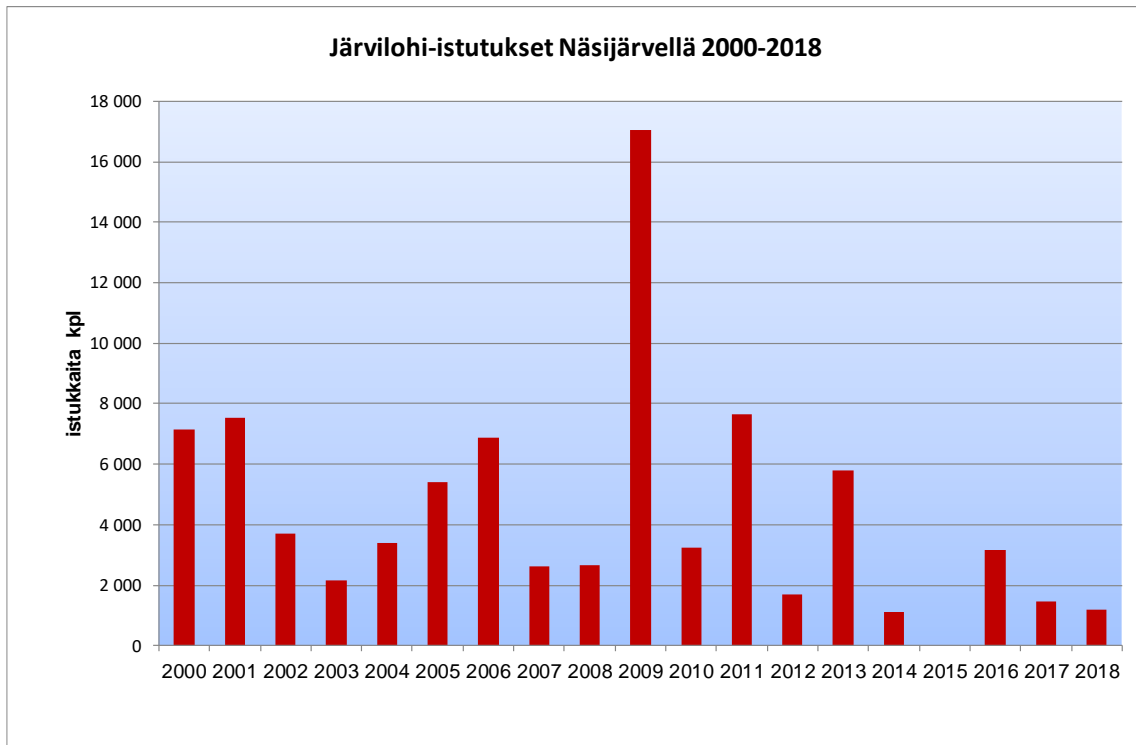

Näsijärven istutukset 2000-luvulla

Näsijärven istutukset on esitetty koko järveä kattavina, koska eri selkälueille tehdyt istutukset eivät luotettavasti näy istutustilastoissa. Tärkeimmät istutuslajit ovat nykyisin siika, taimen, järvilohi ja kuha.

Siikaistutukset ovat vähentyneet viimeisen kymmenen vuoden aikana yli puoleen ollen vuonna 2018 n. 50 000 kpl. Vähennyksen syitä ovat mm. pienentyneet omistajakorvaukset sekä siirtyminen taimenistuksiin.

Taimenta (myös järvilohia) on istutettu Näsijärveen pääosin 3-kesäisillä tai 3-vuotiailla istukkailla. 2010-luvulla istutusmäärät ovat pysytelleet 6000-8000 kpl välillä. Vuonna 2018 istukkaita oli huonosti saatavilla kuivan ja lämpimän kesän aiheuttaessa ongelmia kalankasvattajille.