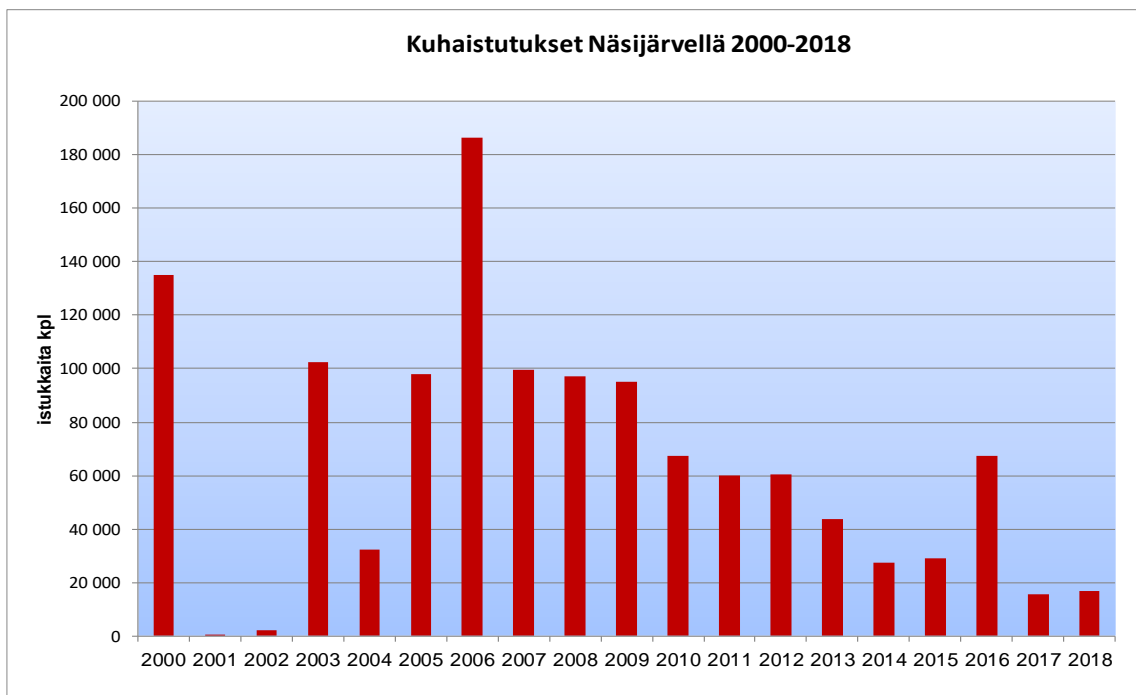

Kuhaistutukset ovat 2010-luvulla alkaneet vähentyä. Niiden suosio on hiipunut lähinnä kuhan hyvän luontaisen lisääntymisen ansiosta. Vuosina 2001 ja 2002 suoritettu istutuspanna osoitti, että kuhan luontainen lisääntyminen Näsijärvessä on ollut merkittävää. Vaikka istutukset ovat jatkuvasti vähentyneet, ovat esim. saaliskirjanpitäjien yksikkösaaliit kasvaneet.

Edellä mainittujen lajien lisäksi on Näsijärveen istutettu viime vuosina vähäisiä määriä kirjolohta ja harjusta. Lisäksi taimenta on kotiutettu Näsijärveen laskeviin virtavesiin mätirasiaistutuksin.