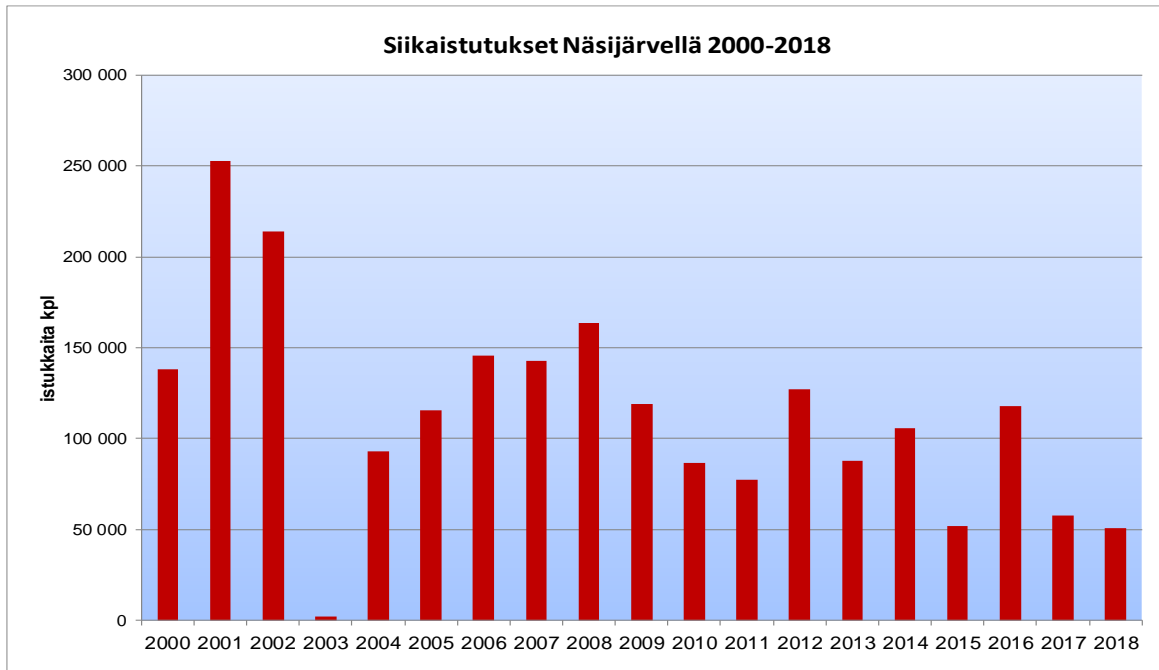

Näsijärven istutukset 2000-luvulla

Näsijärven istutukset on esitetty koko järveä kattavina, koska eri selkälueille tehdyt istutukset eivät luotettavasti näy istutustilastoissa. Tärkeimmät istutuslajit ovat nykyisin siika, taimen, järvilohi ja kuha.

Siikaistutukset ovat vähentyneet viimeisen kymmenen vuoden aikana yli puoleen ollen vuonna 2018 n. 50 000 kpl. Vähennyksen syitä ovat mm. pienentyneet omistajakorvaukset sekä siirtyminen taimenistuksiin.

Taimenta (myös järvilohia) on istutettu Näsijärveen pääosin 3-kesäisillä tai 3-vuotiailla istukkailla. 2010-luvulla istutusmäärät ovat pysytelleet 6000-8000 kpl välillä. Vuonna 2018 istukkaita oli huonosti saatavilla kuivan ja lämpimän kesän aiheuttaessa ongelmia kalankasvattajille.